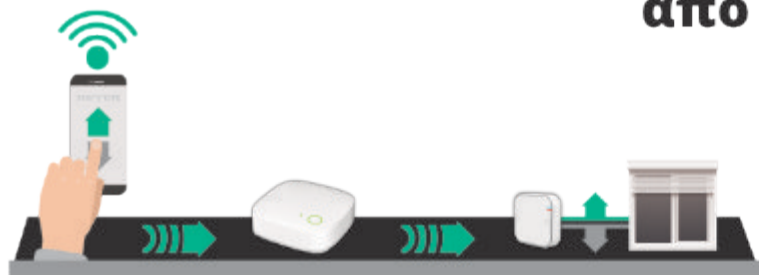

Για να μην "καίει" άσκοπα όταν δεν είστε εκεί, αλλά και για να μπαίνει σε λειτουργία πριν επιστρέψετε στον χώρο σας, δημιουργώντας τις ιδανικές συνθήκες.

Το Geyer Cube μέσω υπέρυθρων ελέγχει τη λειτουργία του κλιματιστικού -ή κλιματιστικών αν έχετε πάνω από μία μονάδα- στο χώρο. Και εσείς ελέγχετε το Cube από το κινητό σας, απ' όπου και αν βρίσκεστε.

Αυτό θα πει θέρμανση εξ... αρροστάσεως!

Geyer Cube

Σε όλα τα καταστήματα ηλεκτρολογικού υλικού

GEYER

ΕΞΥΠΝΕΣ ΤΕΧΝΟΛΟΓΙΕΣ

Θέλεις να ελέγξεις τα ρολλά και τις τέντες σου απ' όπου κι αν βρίσκεσαι;

Υπάρχει λύση.

Σύστημα (ελέγχου) ρολλών της GEYER
Ανεβάζεις και κατεβάζεις τις τέντες και τα ρολλά του σπιτιού σου απο την εφαρμογή στο κινητό σου.

ΣΥΣΤΗΜΑ ΕΛΕΓΧΟΥ ΡΟΛΩΝ από απόσταση

GS-KR4

ΣΥΣΤΗΜΑ ΕΛΕΓΧΟΥ ΡΟΛΩΝ

Χαρακτηριστικά ZigBee Hub